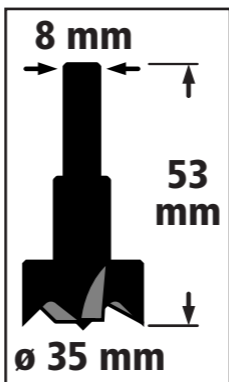

3302 000

**wolcraft**<sup>®</sup>

**35 mm**

014313302 R45

3302 000

max.  
3.000  
RPM

**WS**

wolcraft GmbH  
Wolffstraße 1  
56746 Kempenich  
Germany  
www.wolcraft.com